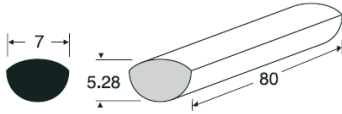

Komplett.
Kompetent.
Konstant.

www.W20.de

Silikonschwamm-Plomben, Scholda

S 1985-7 Silikonschwamm-Plombe, Scholda
5,28 mm x 7,0 mm x 80 mm (8570 Style)
1 VPE (5 Stück) Art.# 10029459

Hersteller für alle Produkte dieser Seite: Labtician